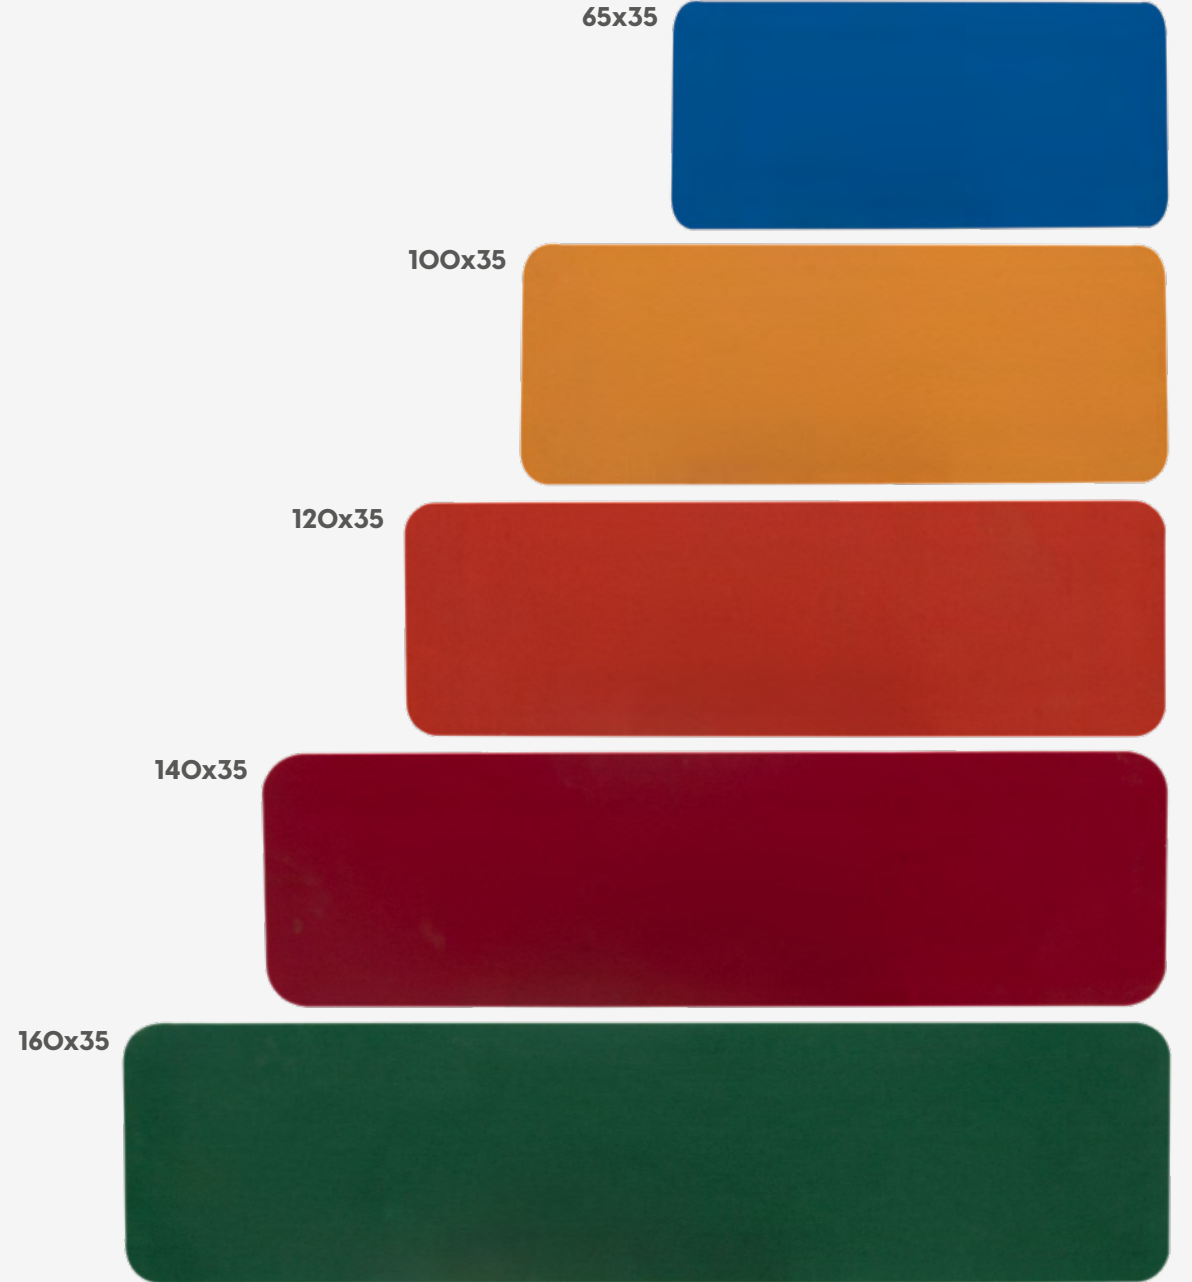

SEPERATÖRLER separators

*Seperatörler kumaş kartelasındaki 2. grup kumaşlardan ve siyah, beyaz, antrasit ve metalik inci suntalamdan üretilmektedir.

*Separators can be produced with Goldsit Upholstery Chart Group 2 fabrics and White, Anthracite and Metallic Inci melamine colours.