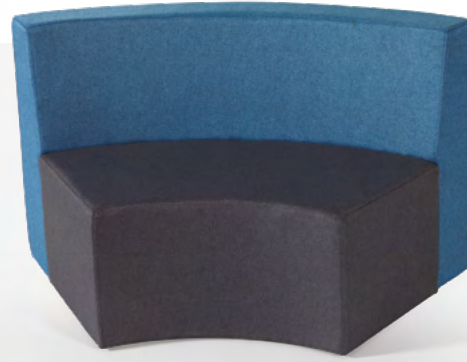

BÜYÜK SIRT / big module