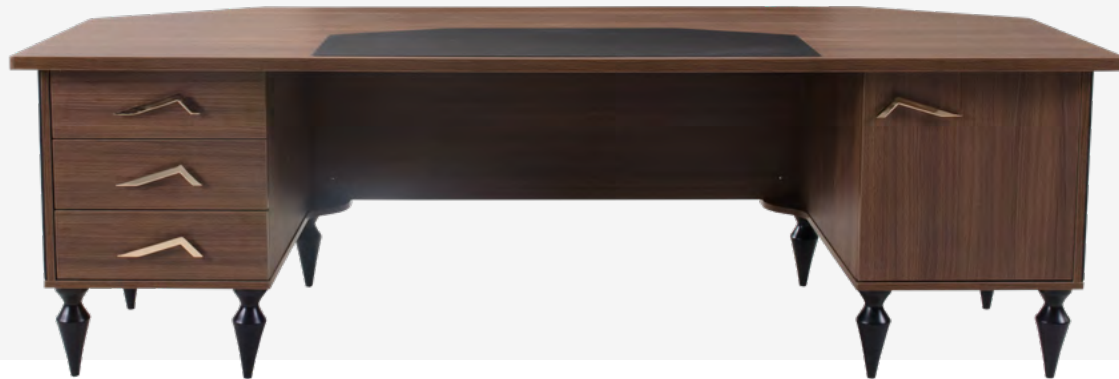

## **SEHPA/coffee table**

**Genişlik/width** : 70 cm

**Derinlik/depth** : 50 cm

**Yükseklik/height** : 45 cm

**Sümen Renkleri**  
PU Leather Colours

UD -YEŞİL

**KONSOL/console****Geniřlik/width** : 210 cm**Derinlik/depth** : 42 cm**Yükseklik/height** : 97 cm**MASA/desk****Geniřlik/width** : 240 cm**Derinlik/depth** : 90 cm**Yükseklik/height** : 75 cm