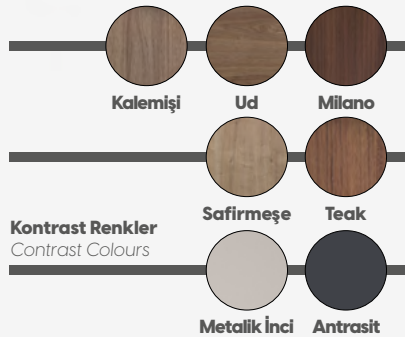

# LEGOLD CSO2

MILANO - METALİK İNCİ

**DOLAP/cabinet**

**Geniřlik/width** : 200 cm

**Derinlik/depth** : 41 cm

**Yükseklik/height** : 82 cm

**SEHPA** /coffee table**Geniřlik/width** : 70 cm**Derinlik/depth** : 50 cm**Yükseklik/height** : 45 cm**MASA** /desk**Geniřlik/width** : 160-180 cm**Derinlik/depth** : 132 cm**Yükseklik/height** : 75 cm