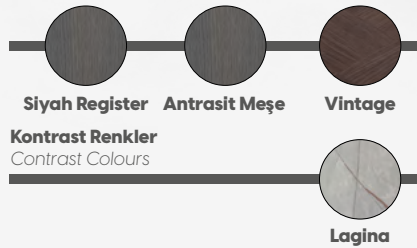

PRIME

VINTAGE - LAGINA

DOLAP/cabinet

Geniřlik/width : 240 cm

Derinlik/depth : 40 cm

Yükseklik/height : 92 cm