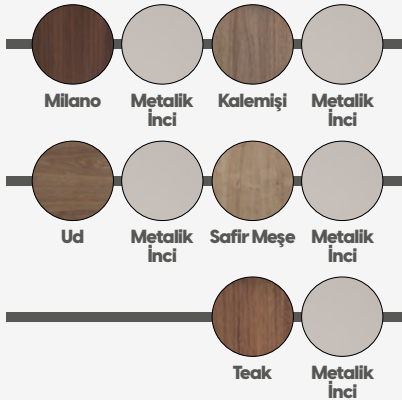

ADO

UD - METALİK İNCİ

DOLAP/cabinet

Genişlik/width : 200 cm

Derinlik/depth : 41 cm

Yükseklik/height : 82 cm

ETAJER/etagere

Genişlik/width : 100 cm

Derinlik/depth : 50 cm

Yükseklik/height : 75 cm

SEHPA/coffee table

Genişlik/width : 70 cm

Derinlik/depth : 50 cm

Yükseklik/height : 45 cm

MASA /desk

Genişlik/width : 180-160 cm

Derinlik/depth : 80 cm

Yükseklik/height : 75 cm