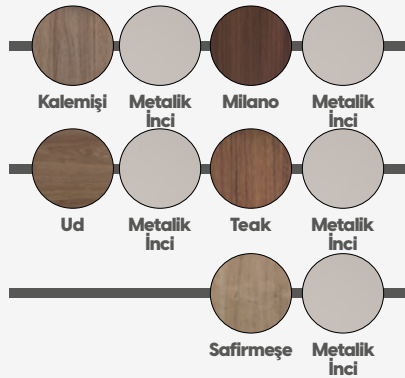

FLAT

TEAK - METALİK İNCİ

MASA /desk

Genişlik/width : 160-180 cm

Derinlik/depth : 175 cm

Yükseklik/height : 75 cm

DOLAP/cabinet

Genişlik/width : 200 cm

Derinlik/depth : 41 cm

Yükseklik/height : 82 cm

SEHPA/coffee table

Genişlik/width : 70 cm

Derinlik/depth : 50 cm

Yükseklik/height : 45 cm