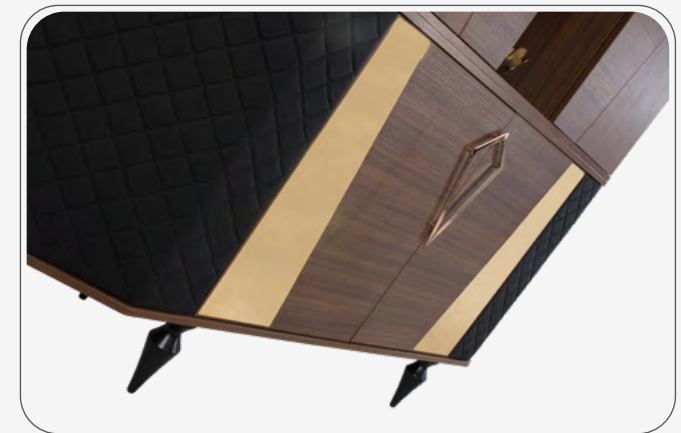

## **SEHPA/coffee table**

**Genişlik/width** : 70 cm

**Derinlik/depth** : 50 cm

**Yükseklik/height** : 45 cm

**Sümen Renkleri**  
PU Leather Colours

UD -YEŞİL

**KONSOL/console****Geniřlik/width** : 210 cm**Derinlik/depth** : 42 cm**Yükseklik/height** : 97 cm**MASA/desk****Geniřlik/width** : 240 cm**Derinlik/depth** : 90 cm**Yükseklik/height** : 75 cm