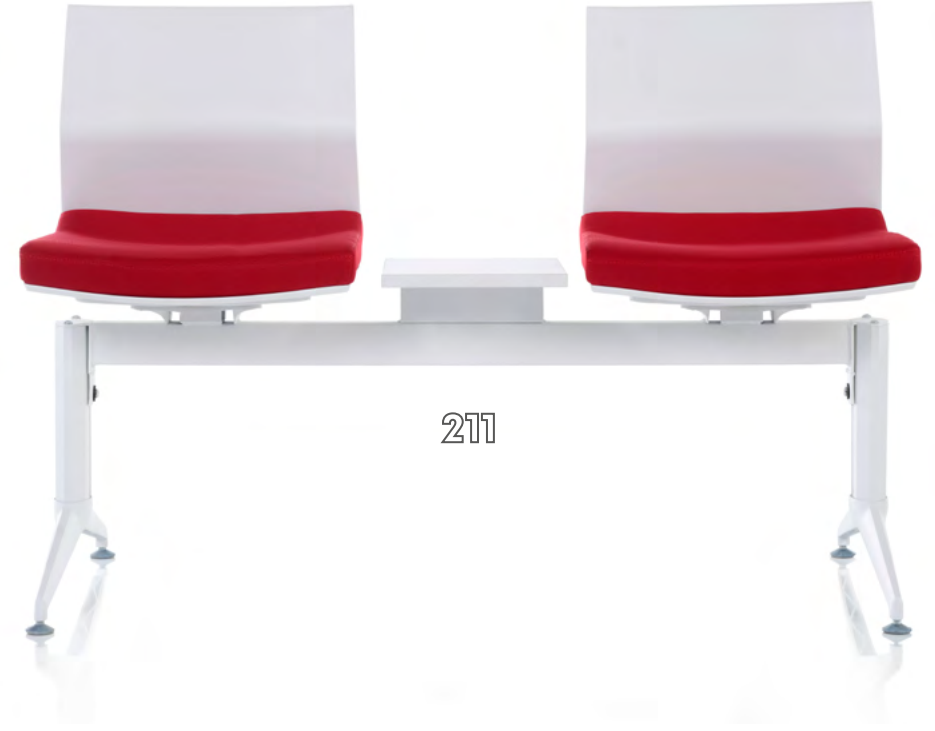

- **CHROM 523- ENTE 528- LINE 533**

Genişlik-Width:150 cm  
Derinlik-Depth:67 cm  
Yükseklik-Height:80 cm

- **CHROM 567- ENTE 566- LINE 568**

Genişlik-Width:237 cm  
Derinlik-Depth:67 cm  
Yükseklik-Height:80 cm

# ZEPLIN

- ZEPLIN 200-201  
Genişlik-Width:98 cm  
Derinlik-Depth:65 cm  
Yükseklik-Height:84 cm

- ZEPLIN 300-301  
Genişlik-Width:150 cm  
Derinlik-Depth:65 cm  
Yükseklik-Height:84 cm

- ZEPLIN 210-211  
Genişlik-Width:122 cm  
Derinlik-Depth:65 cm  
Yükseklik-Height:84 cm