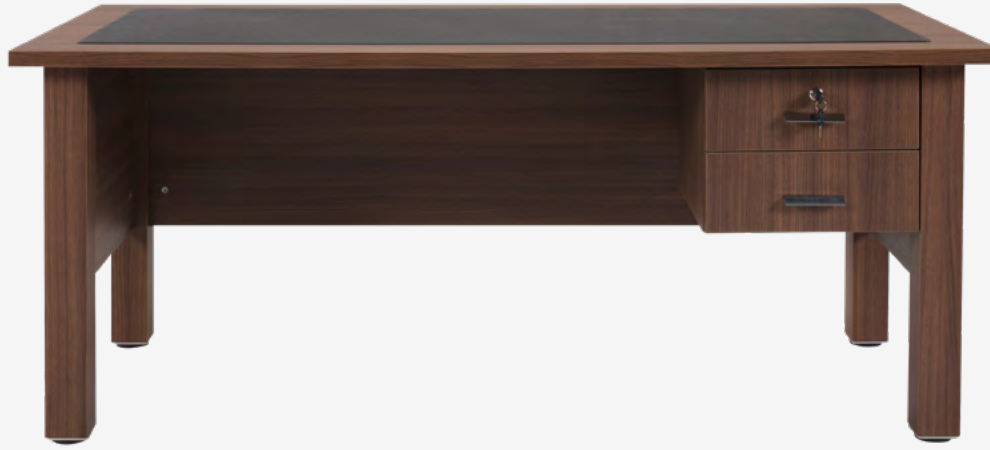

### ETAJER/etajere

Geniřlik/width : 90 cm

Derinlik/depth : 55 cm

Yükseklik/height : 75 cm

**MASA**/desk**Geniřlik**/width : 160-180 cm**Derinlik**/depth : 80 cm**Yükseklik**/height : 75 cm**SEHPA**/coffee table**Geniřlik**/width : 70 cm**Derinlik**/depth : 50 cm**Yükseklik**/height : 45 cm**DOLAP**/cabinet**Geniřlik**/width : 200 cm**Derinlik**/depth : 41 cm**Yükseklik**/height : 82 cm