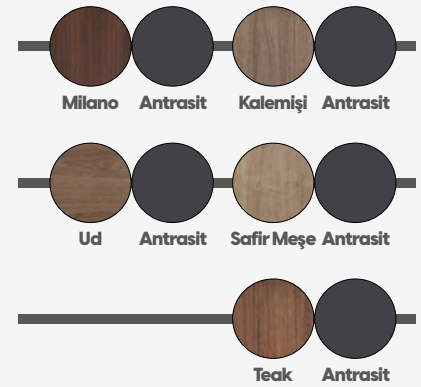

SMART

KALEMİŐİ - METAL İNCİ

DOLAP/cabinet

Geniřlik/width : 200 cm

Derinlik/depth : 41 cm

Yükseklik/height : 82 cm

SEHPA/coffee table

Geniřlik/width : 70 cm

Derinlik/depth : 50 cm

Yükseklik/height : 45 cm

MASA /desk

Geniřlik/width : 180-160 cm

Derinlik/depth : 179 cm

Yükseklik/height : 75 cm