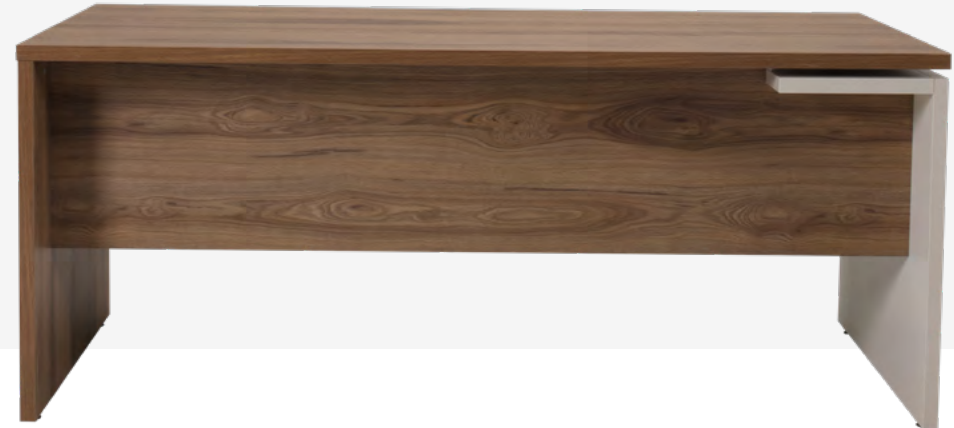

ADO

UD - METALİK İNCİ

DOLAP/cabinet

Genişlik/width : 200 cm

Derinlik/depth : 41 cm

Yükseklik/height : 82 cm

ETAJER/etagere

Genişlik/width : 100 cm

Derinlik/depth : 50 cm

Yükseklik/height : 75 cm

SEHPA/coffee table

Genişlik/width : 70 cm

Derinlik/depth : 50 cm

Yükseklik/height : 45 cm

MASA /desk

Genişlik/width : 180-160 cm

Derinlik/depth : 80 cm

Yükseklik/height : 75 cm