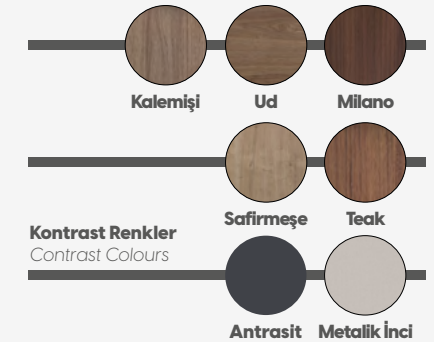

MOTTO CS01

SAFİRMEŞE - ANTRASİT

DOLAP/cabinet

Genişlik/width : 200 cm

Derinlik/depth : 41 cm

Yükseklik/height : 82 cm

MASA /desk

Genişlik/width : 160-180 cm

Derinlik/depth : 80 cm

Yükseklik/height : 75 cm

SEHPA/coffee table

Genişlik/width : 70 cm

Derinlik/depth : 50 cm

Yükseklik/height : 45 cm

ETAJER /etagere

Genişlik/width : 100 cm

Derinlik/depth : 50 cm

Yükseklik/height : 75 cm