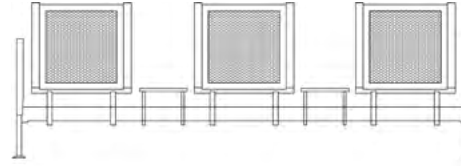

- **CHROM 520- ENTE 525- LINE 530**

Genişlik-Width:126 cm
Derinlik-Depth:67 cm
Yükseklik-Height:80 cm

- **CHROM 542- ENTE 547- LINE 552**

Genişlik-Width:234 cm
Derinlik-Depth:67 cm
Yükseklik-Height:80 cm